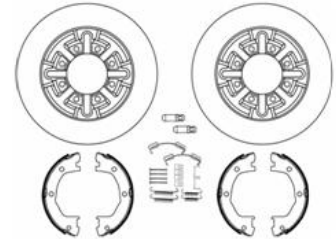

Produits / Products

Véhicules Utilitaires Légers

Pièces de freinage : étriers, plaquettes, disques, mâchoires et kits, maîtres-cylindres, cylindres de roue et témoins d'usure.

Poids Lourds

Les produits de freinage sont les étriers, plaquettes, disques, garnitures, kits complets mâchoires garnies, rivets de frein, témoins d'usure et kits d'accessoires. Les roulements.

Les marques / The brands

BREMBO, MERITOR, PERROT, SEE PONT A MOUSSON,
GIL Automotive, TIMKEN

Étriers de frein
CV Brake calipers

Plaquettes de frein
CV Brake Pads

Disque de frein
CV Brake Disc

Flasques de frein de parking
Complete handbrake (DIH)

Mâchoires de frein de parking
handbrake shoes (DIH)

Kit complet frein de parking
Kit brake handbrake shoes (DIH)

Frein complet à tambours
Complete brake shoes

Kit complet freinage à tambours
Kit brake shoes lined

Garnitures de frein
CV lining

Kit de roulement
Bearing & seal kit

Maître cylindre et cylindre de roue
Master cylinder et wheel cylinder